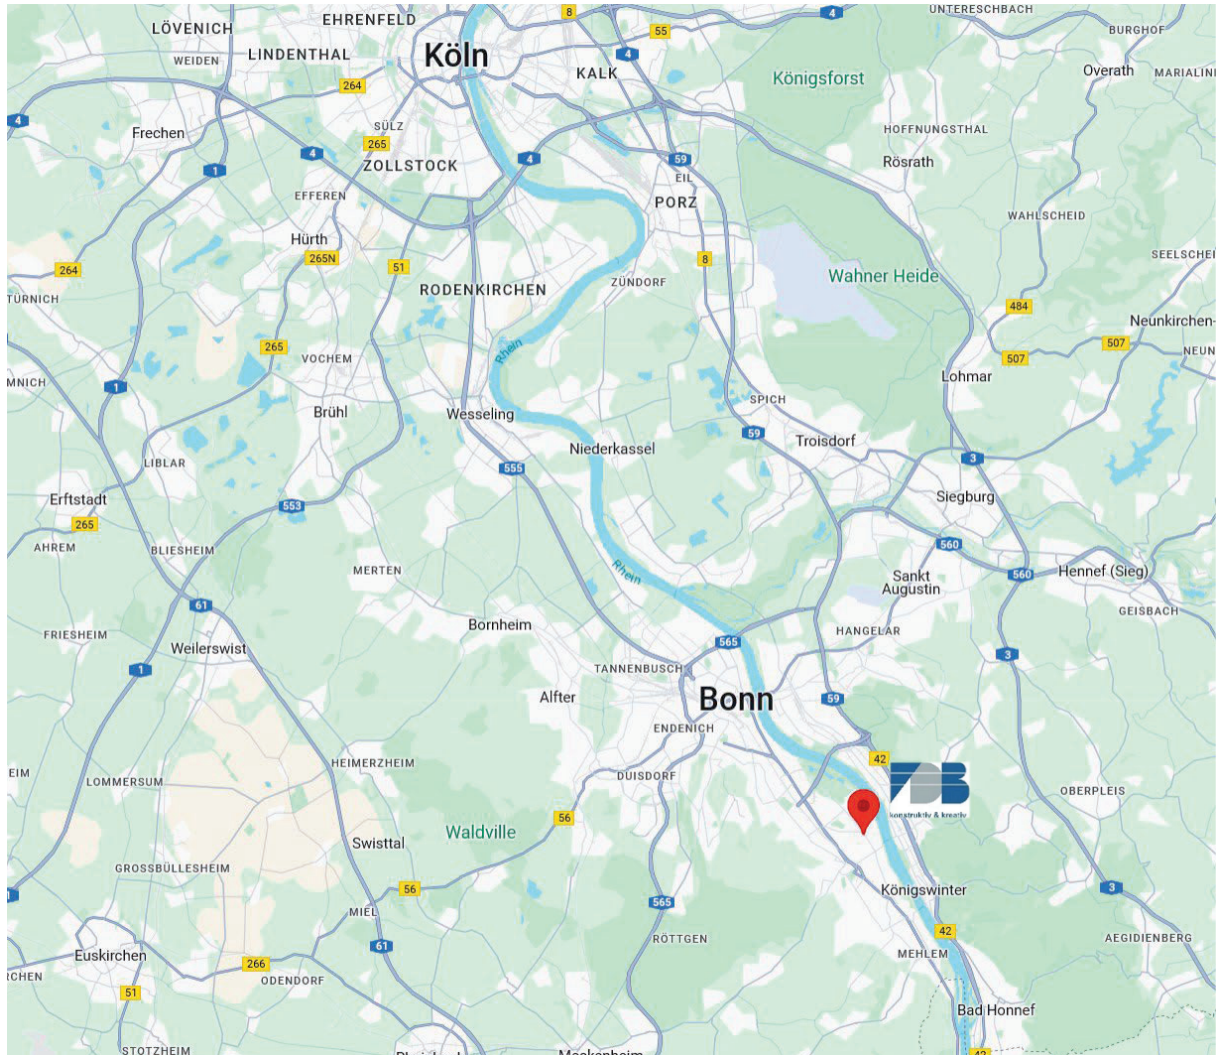

## Anfahrt FDB e.V.

Fachvereinigung Deutscher Betonfertigteilterbau e.V.

Mittelstraße 2-10      53175 Bonn-Plittersdorf

Telefon: 0228 9545656

### Flughafen Köln/Bonn:

- Taxi: rund 30 km
- Flughafenbus SB 60 von Terminal 1/2 bis Bonn Hauptbahnhof (Endstation), dann Taxi

### ICE Bahnhof Bonn/Siegburg:

Stadtbahnlinie 66 von Bahnhof Siegburg bis Bonn Hauptbahnhof, dann Taxi

**Bonn Hauptbahnhof:** Taxi rund 10 km

Wir wünschen Ihnen eine gute und sichere Anfahrt.